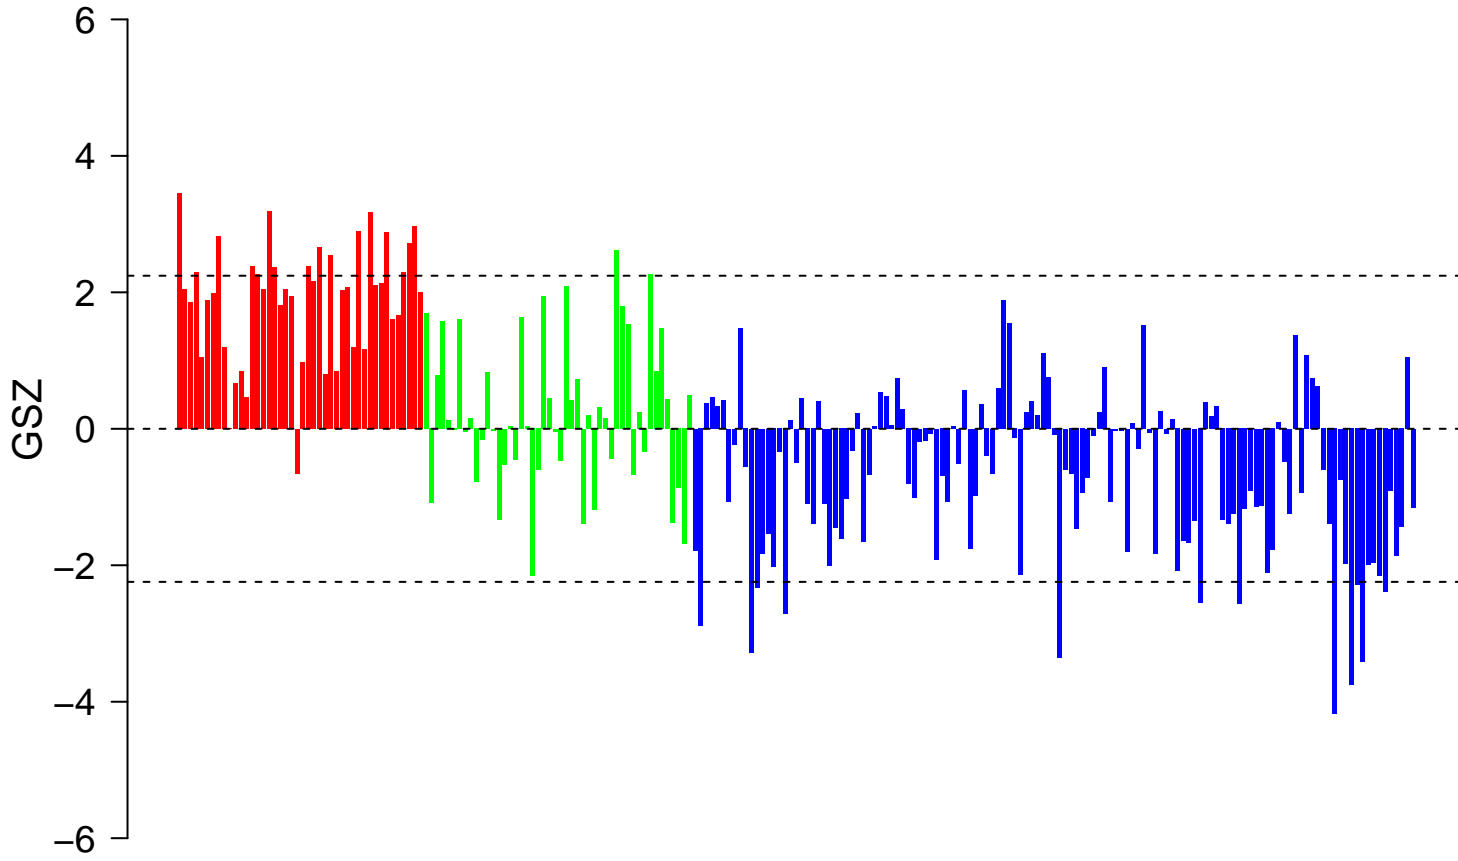

# PanCan\_ChromMod\_geneset\_nanostring

■ on  
■ -  
□ off